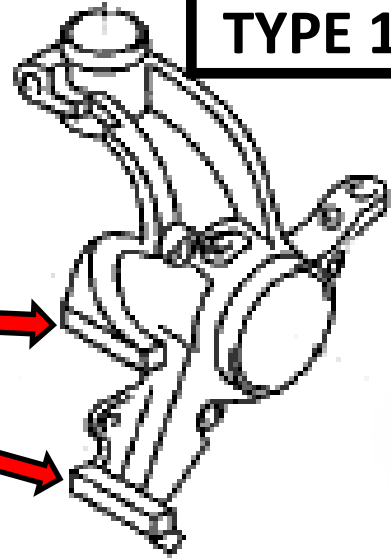

VW AUDI SKODA SEAT

TYPE 1

TYPE 2

V-MAXX Autosport Wheel Fitment Chart for kit 20 SK 330 04

276 MM

187

186 MM