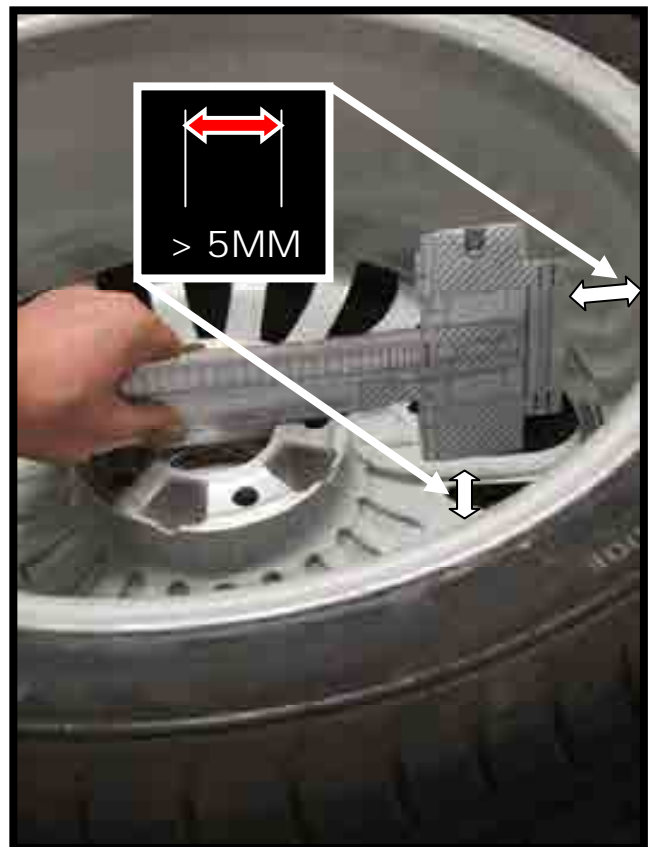

VW AUDI SKODA SEAT

TYPE 1

TYPE 2

V-MAXX Autosport Wheel Fitment Chart for kit 20 SK 330 04

276 MM

187

186 MM