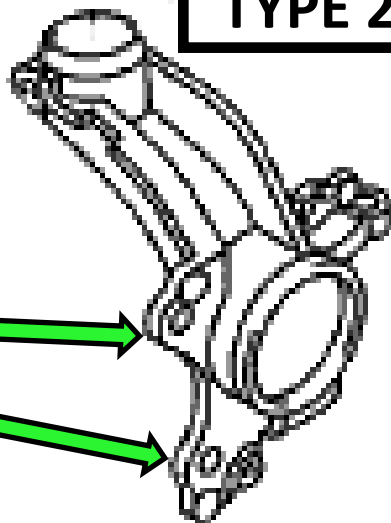

VW AUDI SKODA SEAT

TYPE 1

TYPE 2

V-MAXX Autosport Wheel Fitment Chart for kit 20 SK 330 04

276 MM

187

186 MM