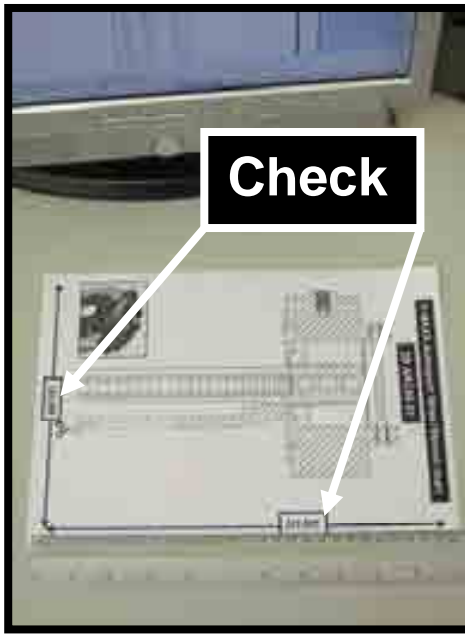

VW AUDI SKODA SEAT

TYPE 1

TYPE 2

V-MAXX Autosport Wheel Fitment Chart for kit 20 SK 330 04

276 MM

187

186 MM