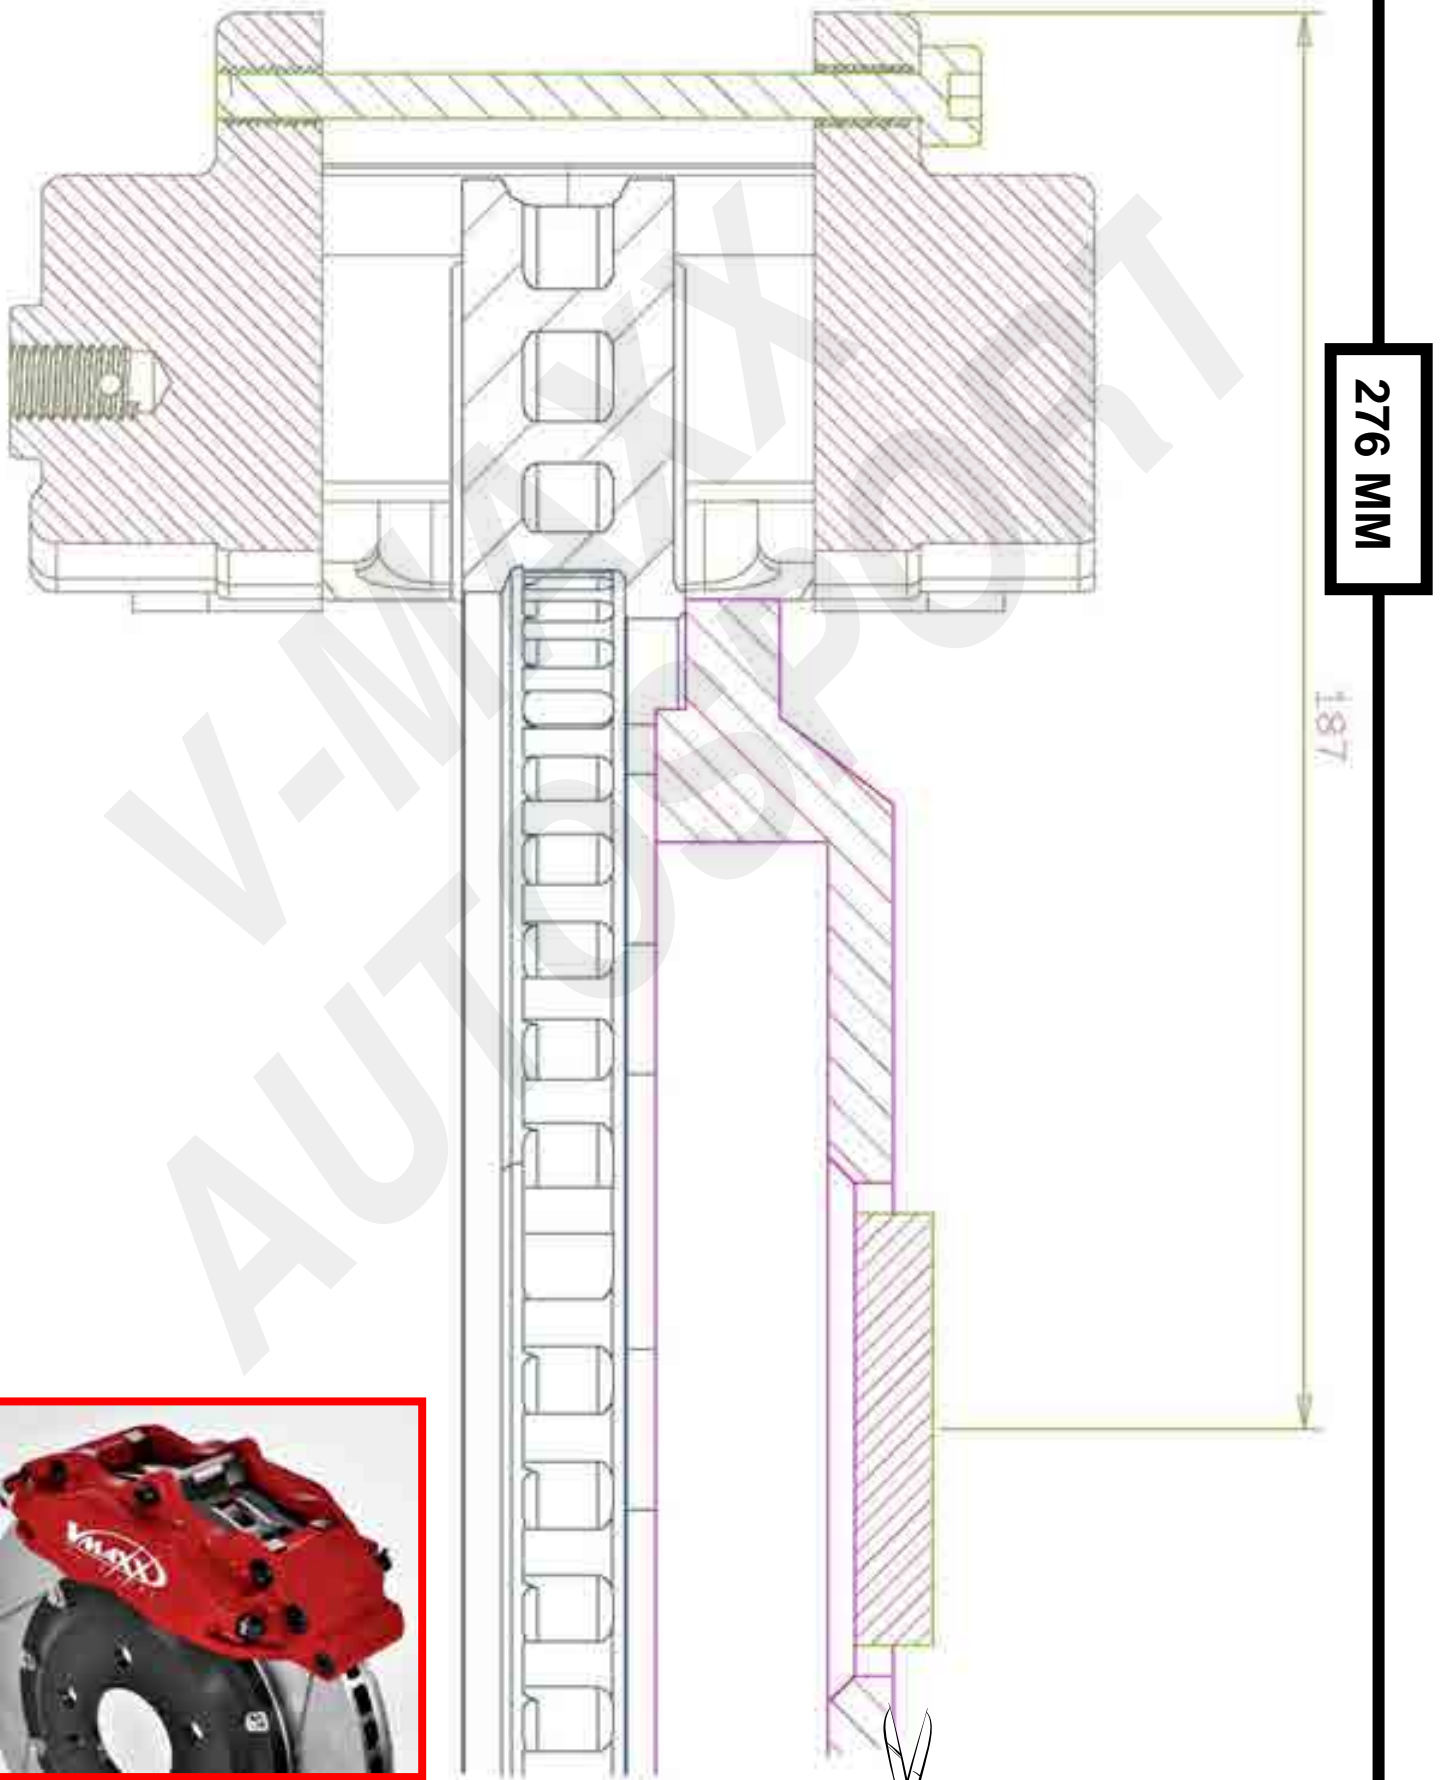

VW AUDI SKODA SEAT

TYPE 1

TYPE 2

V-MAXX Autosport Wheel Fitment Chart for kit 20 SK 330 04

276 MM

187

186 MM