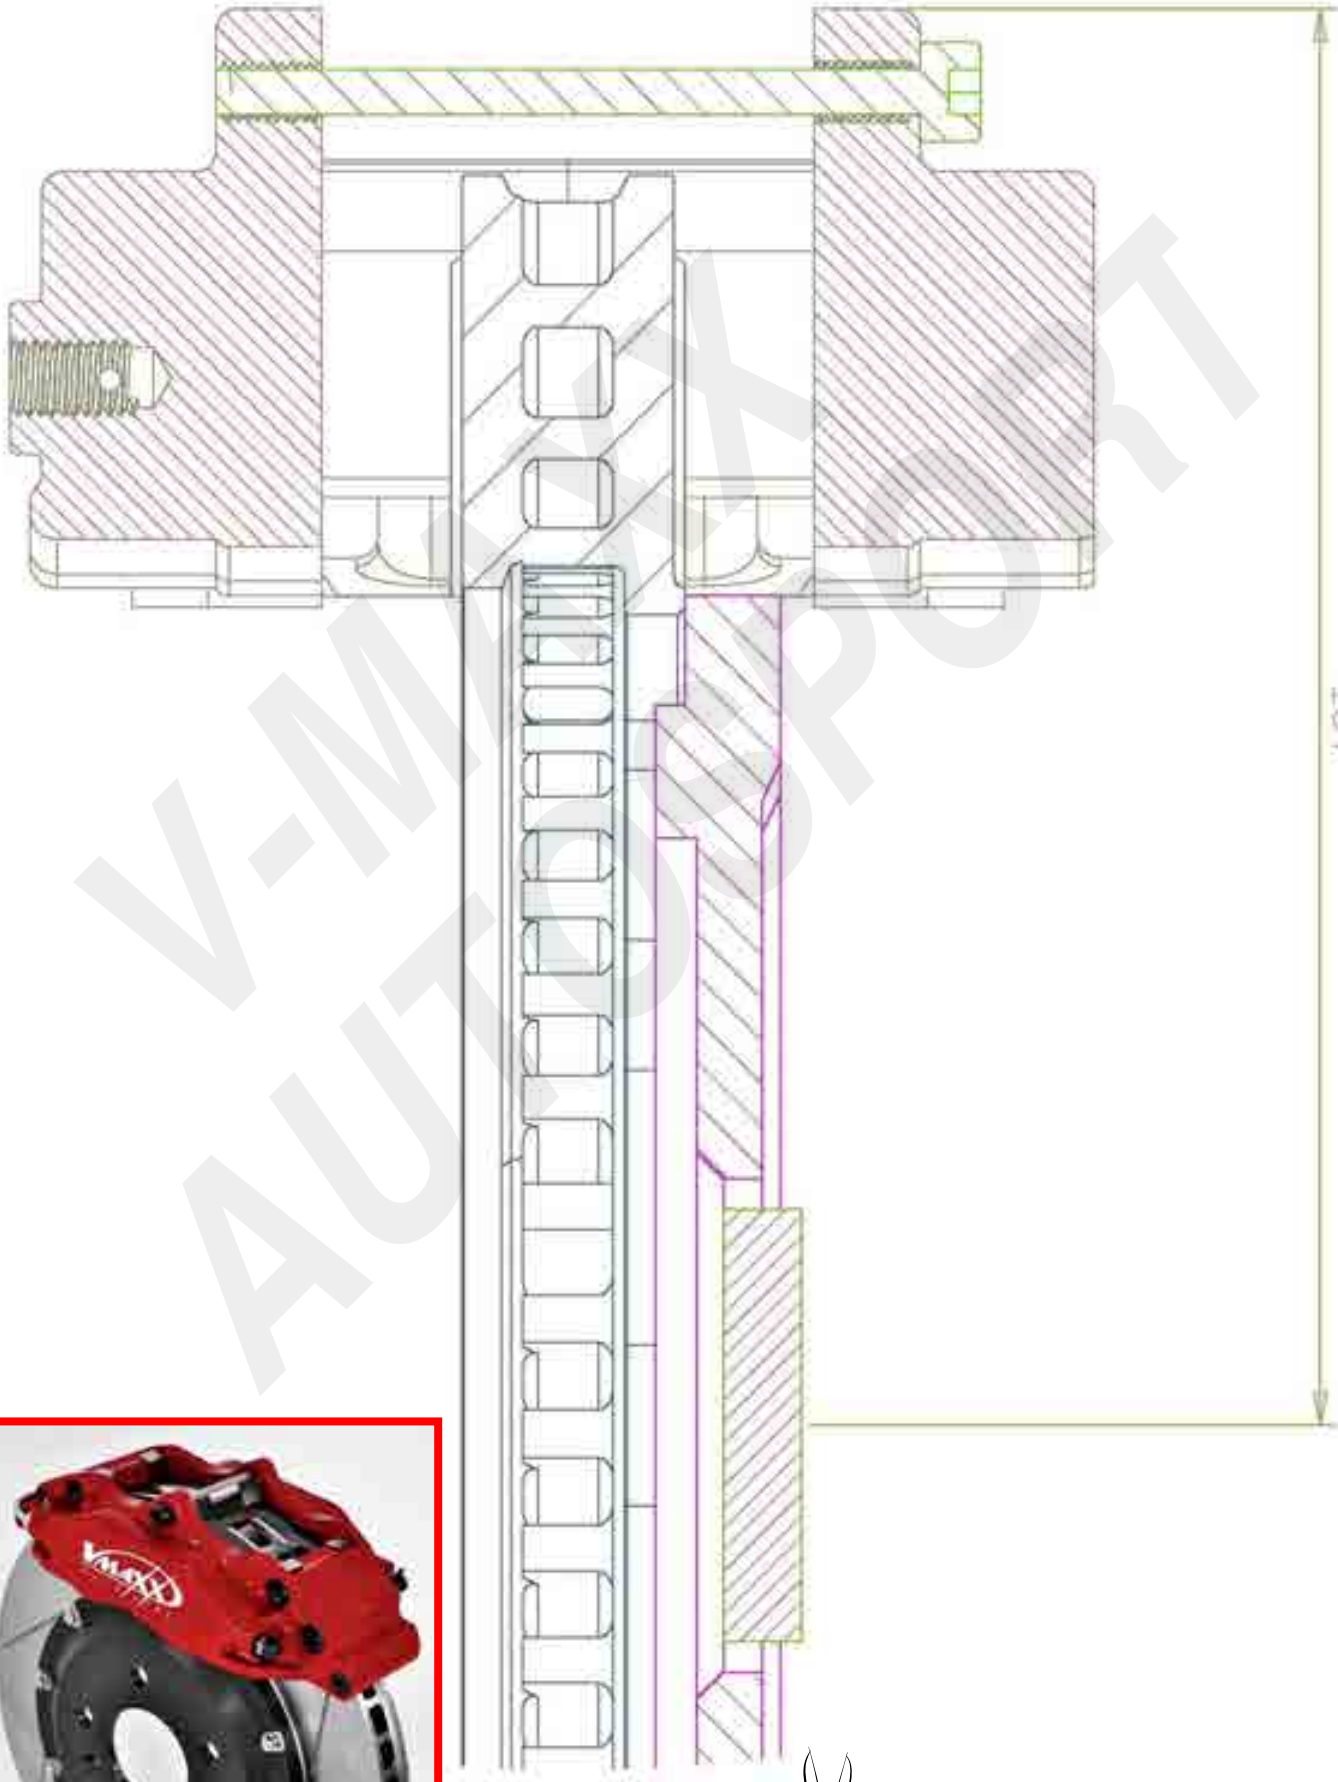

VW AUDI SKODA SEAT

TYPE 1

TYPE 2

V-MAXX Autosport Wheel Fitment Chart for kit 20 SK 330 02

276 MM

187

186 MM