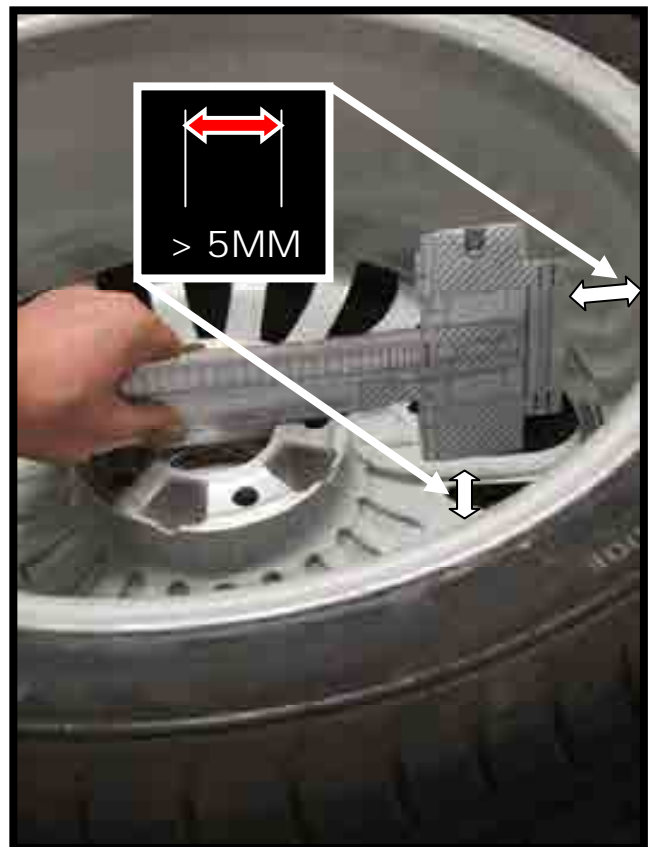

VW AUDI SKODA SEAT

TYPE 1

TYPE 2

V-MAXX Autosport Wheel Fitment Chart for kit 20 SK 330 02

276 MM

187

186 MM