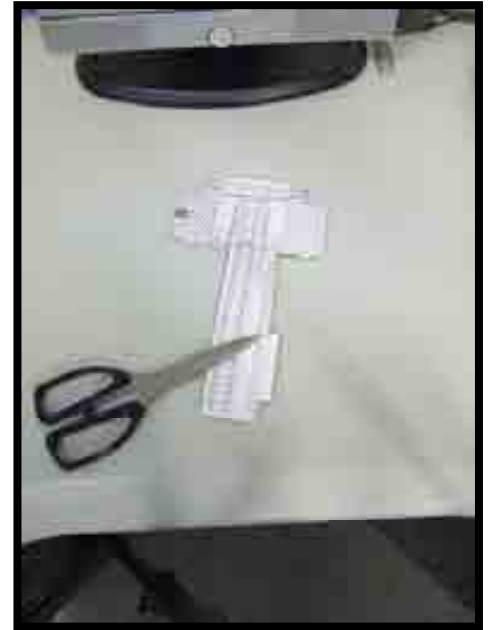

VW AUDI SKODA SEAT

TYPE 1

TYPE 2

V-MAXX Autosport Wheel Fitment Chart for kit 20 SK 330 02

276 MM

187

186 MM