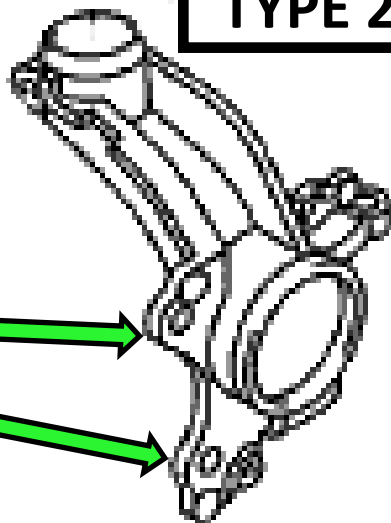

VW AUDI SKODA SEAT

TYPE 1

TYPE 2

V-MAXX Autosport Wheel Fitment Chart for kit 20 SK 330 02

276 MM

187

186 MM