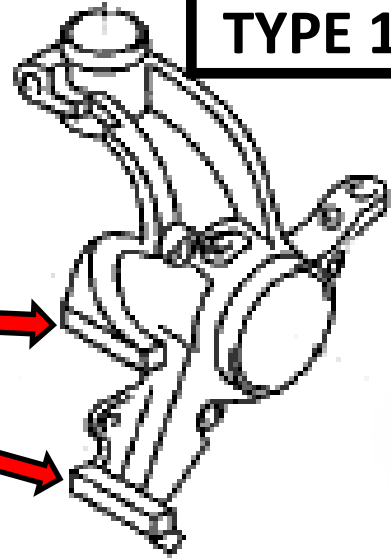

VW AUDI SKODA SEAT

TYPE 1

TYPE 2

V-MAXX Autosport Wheel Fitment Chart for kit 20 SK 330 02

276 MM

187

186 MM