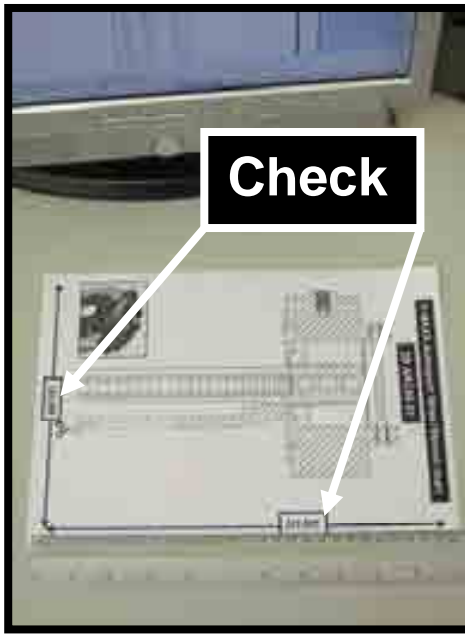

VW AUDI SKODA SEAT

TYPE 1

TYPE 2

V-MAXX Autosport Wheel Fitment Chart for kit 20 SK 330 02

276 MM

187

186 MM