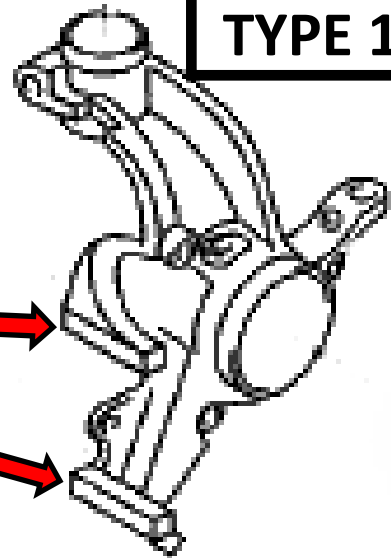

VW AUDI SKODA SEAT

TYPE 1

TYPE 2

V-MAXX Autosport Wheel Fitment Chart for kit 20 SE 330 06

276 MM

187

186 MM