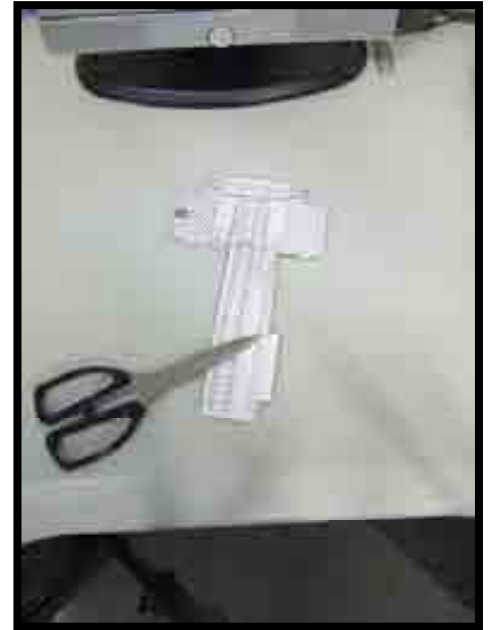

VW AUDI SKODA SEAT

TYPE 1

TYPE 2

V-MAXX Autosport Wheel Fitment Chart for kit 20 SE 330 06

276 MM

187

186 MM