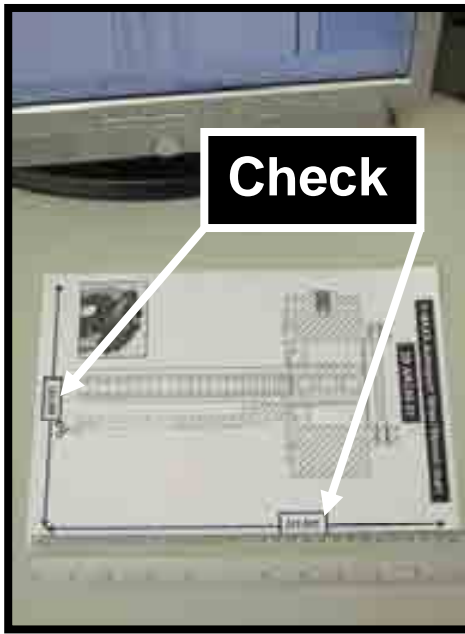

VW AUDI SKODA SEAT

TYPE 1

TYPE 2

V-MAXX Autosport Wheel Fitment Chart for kit 20 SE 330 06

276 MM

187

186 MM