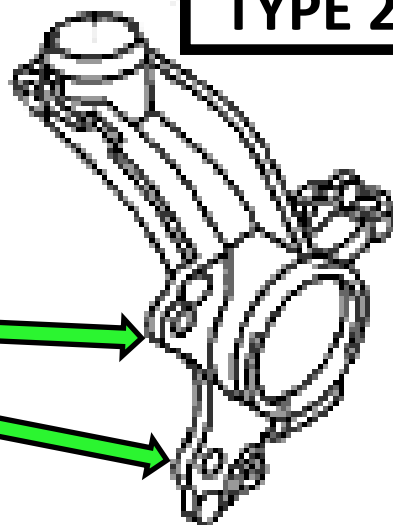

VW AUDI SKODA SEAT

TYPE 1

TYPE 2

V-MAXX Autosport Wheel Fitment Chart for kit 20 SE 330 06

276 MM

187

186 MM