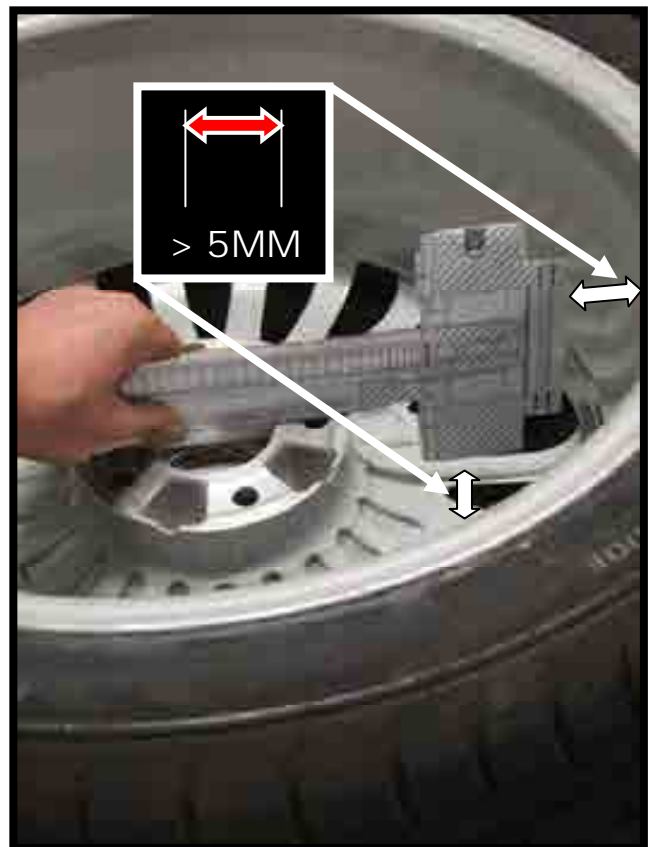

VW AUDI SKODA SEAT

TYPE 1

TYPE 2

V-MAXX Autosport Wheel Fitment Chart for kit 20 SE 330 06

276 MM

187

186 MM