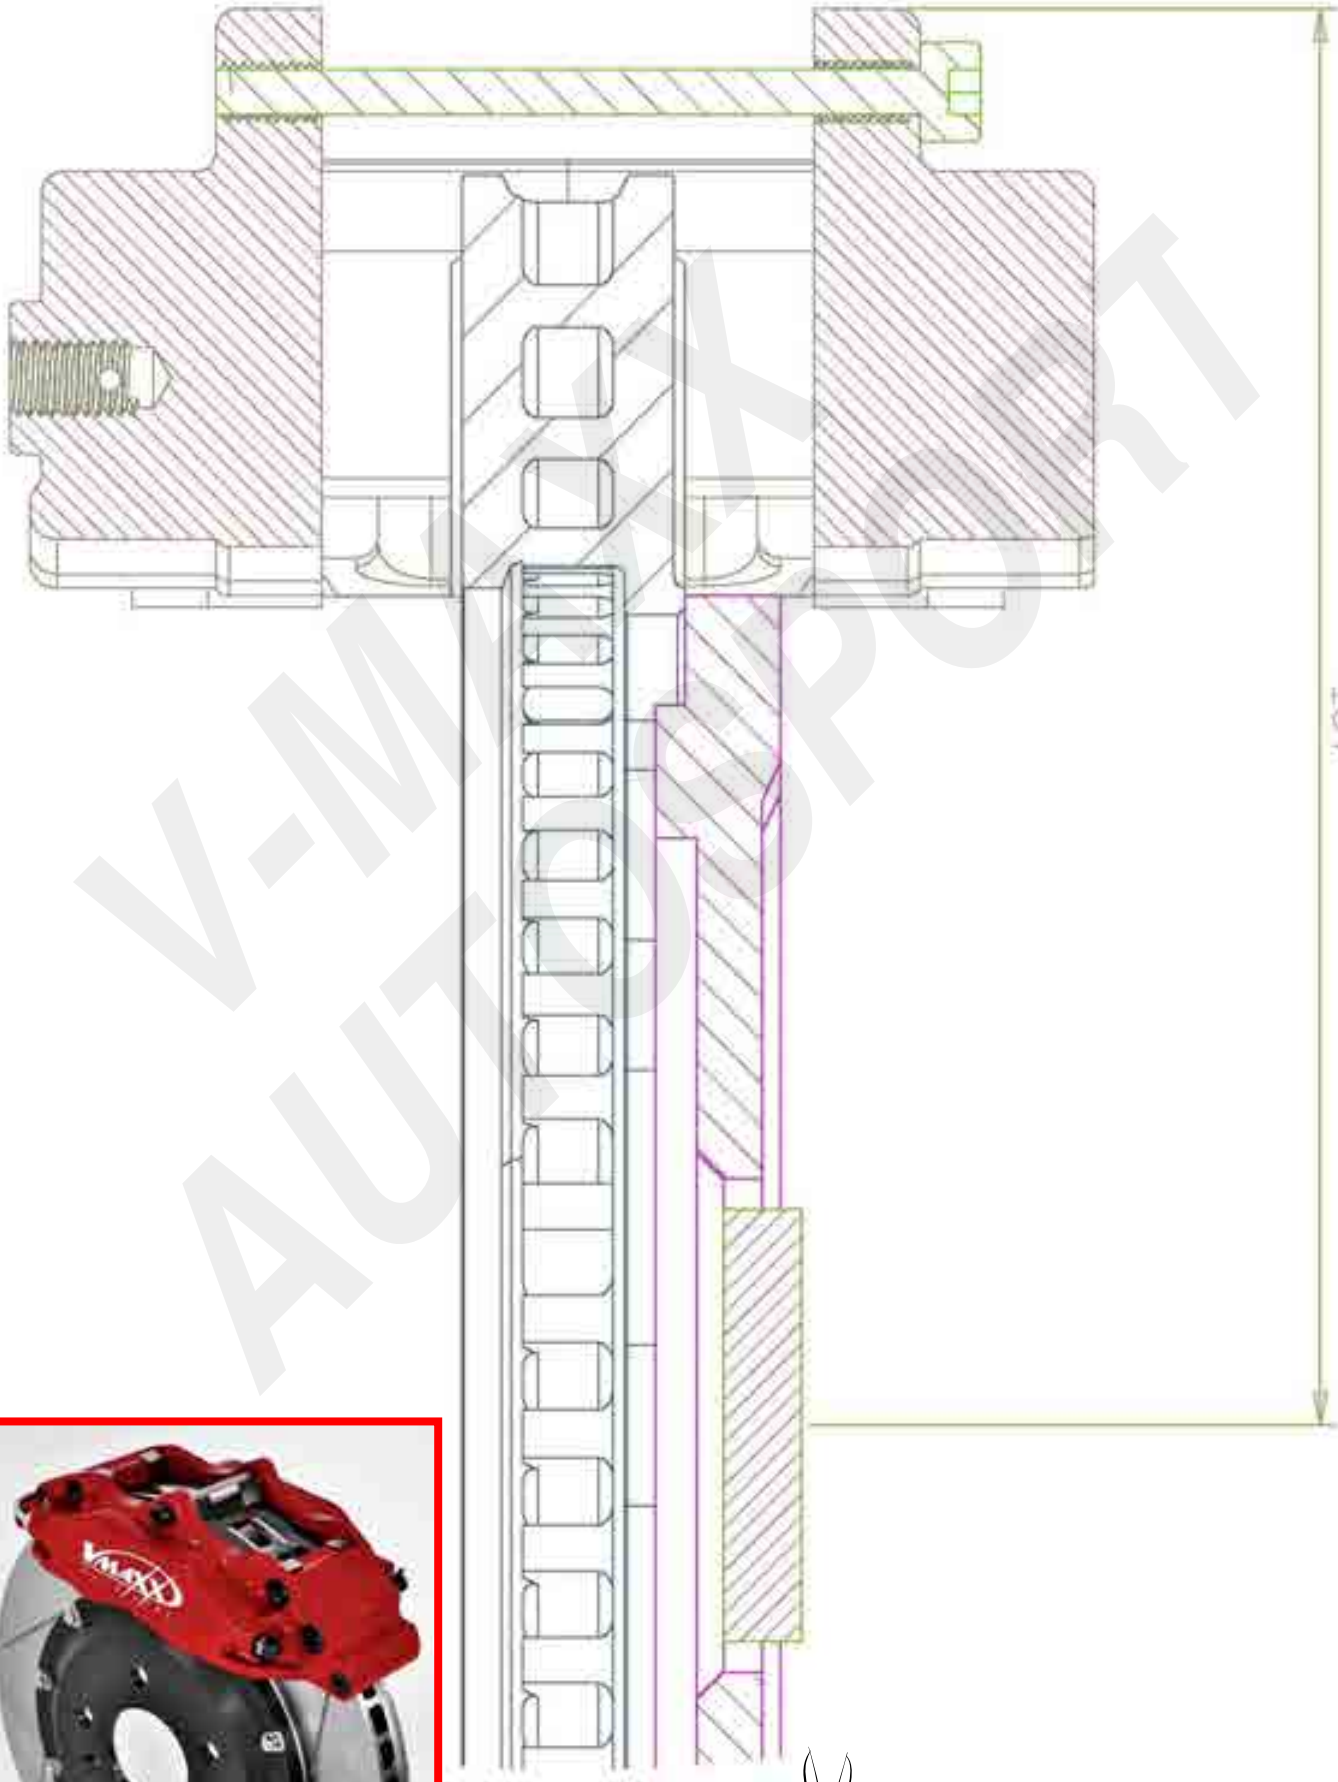

VW AUDI SKODA SEAT

TYPE 1

TYPE 2

V-MAXX Autosport Wheel Fitment Chart for kit 20 SE 330 06

276 MM

187

186 MM