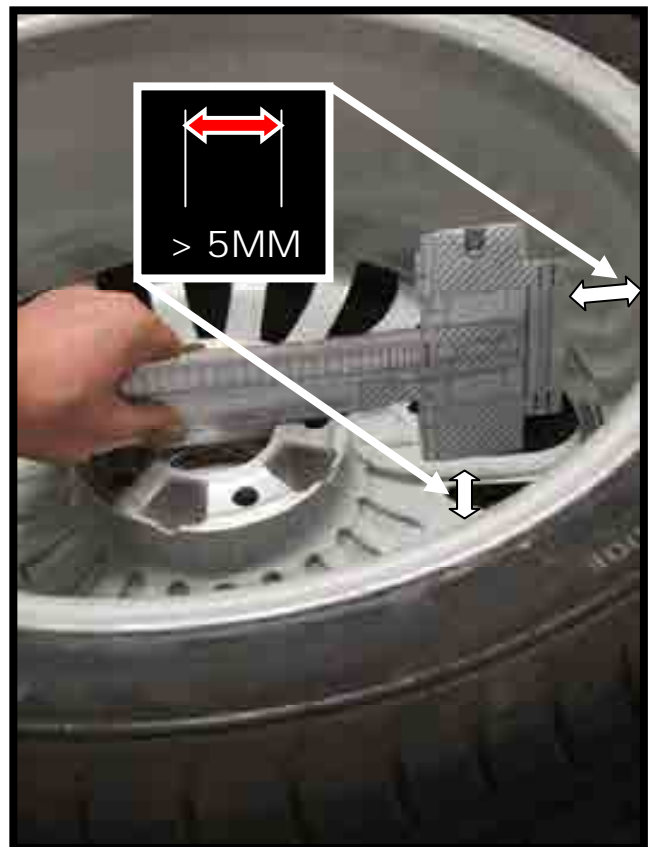

# V-MAXX Autosport Wheel Fitment Chart for kit 20 SE 330 04

276 MM

187

186 MM