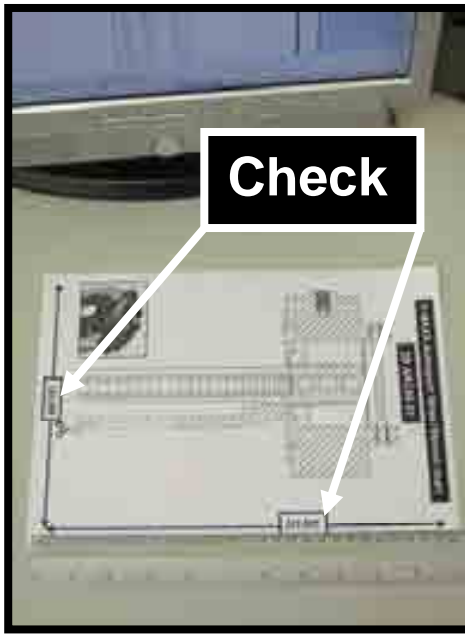

# V-MAXX Autosport Wheel Fitment Chart for kit 20 SE 330 04

276 MM

187

186 MM