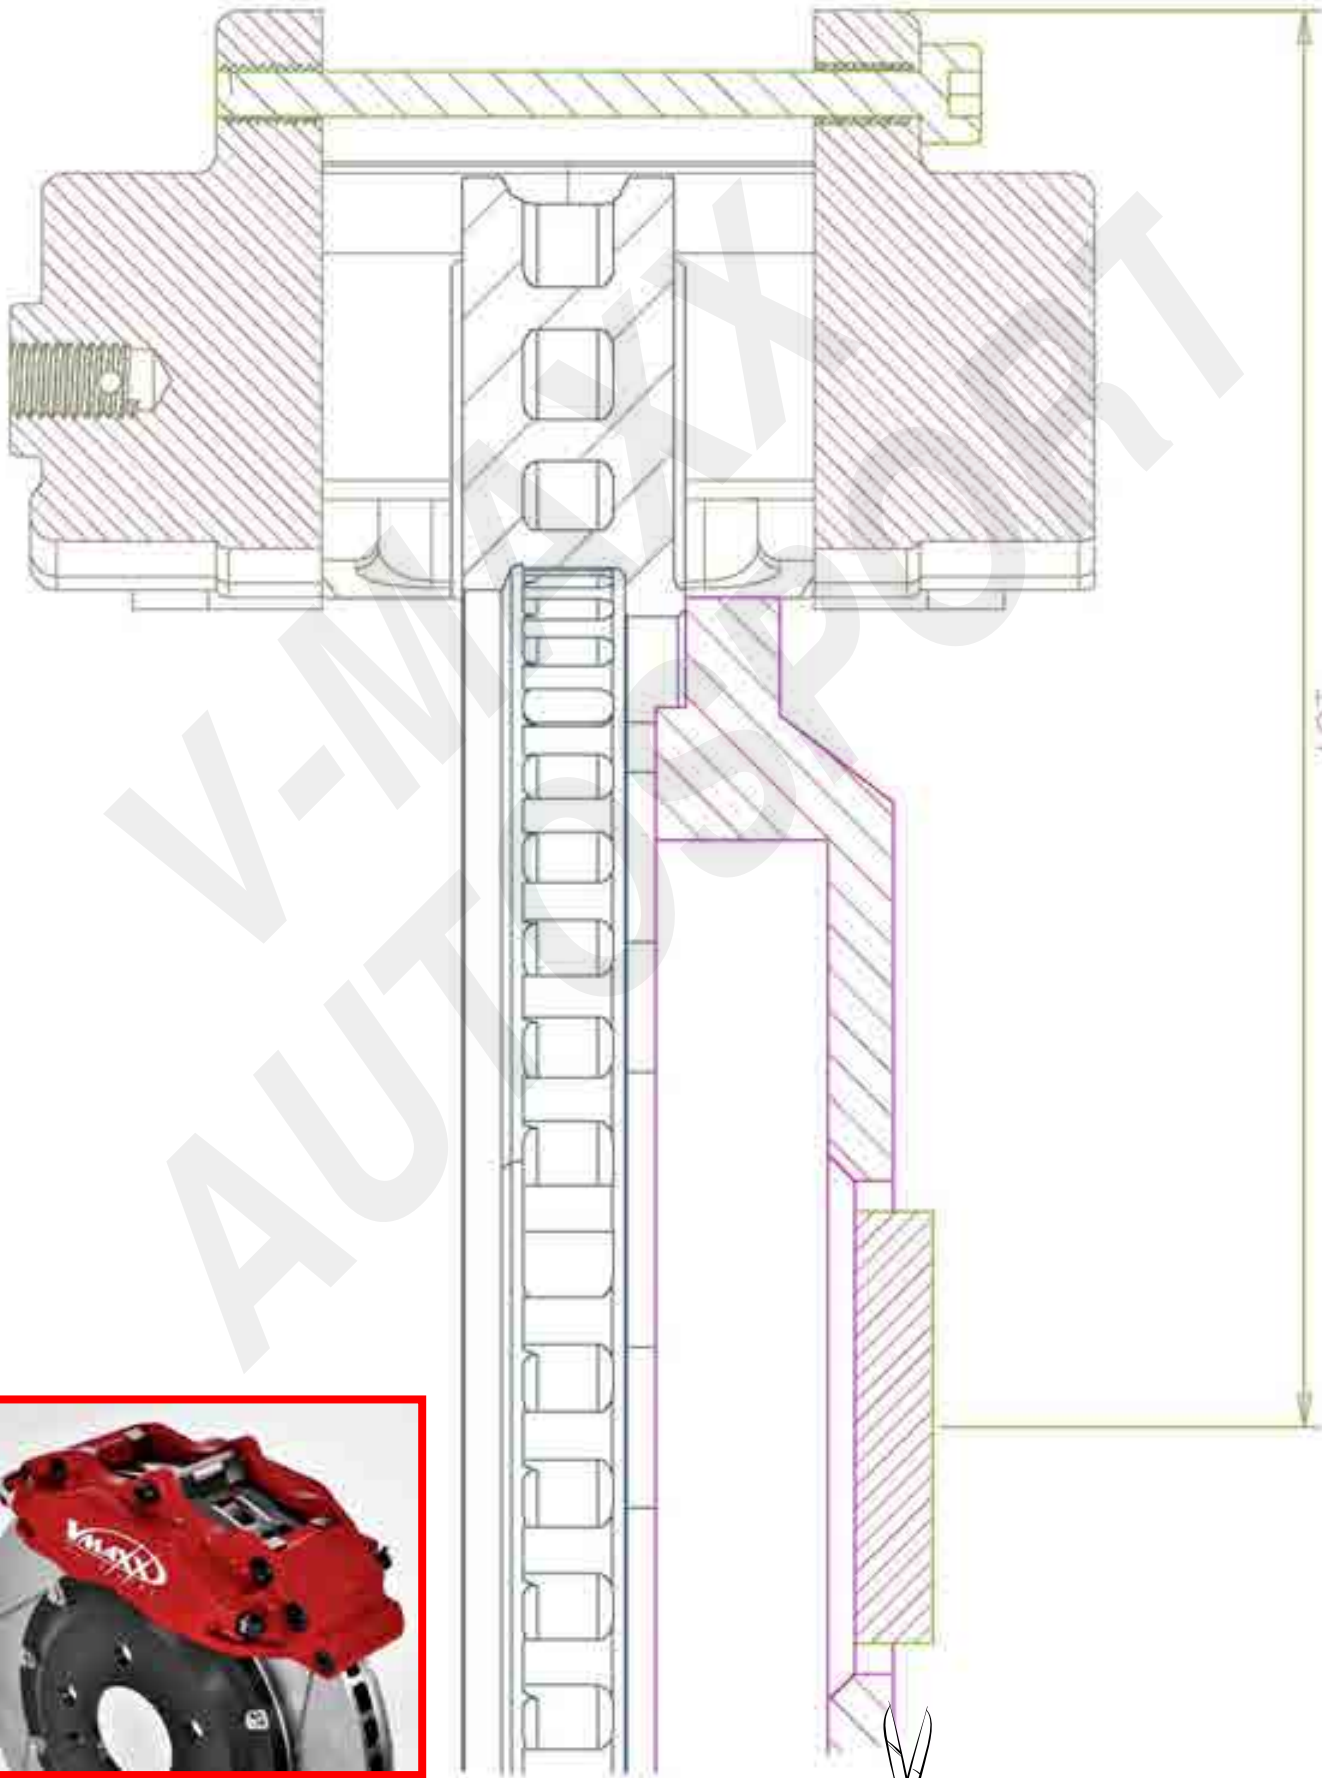

# V-MAXX Autosport Wheel Fitment Chart for kit 20 SE 330 04

276 MM

187

186 MM