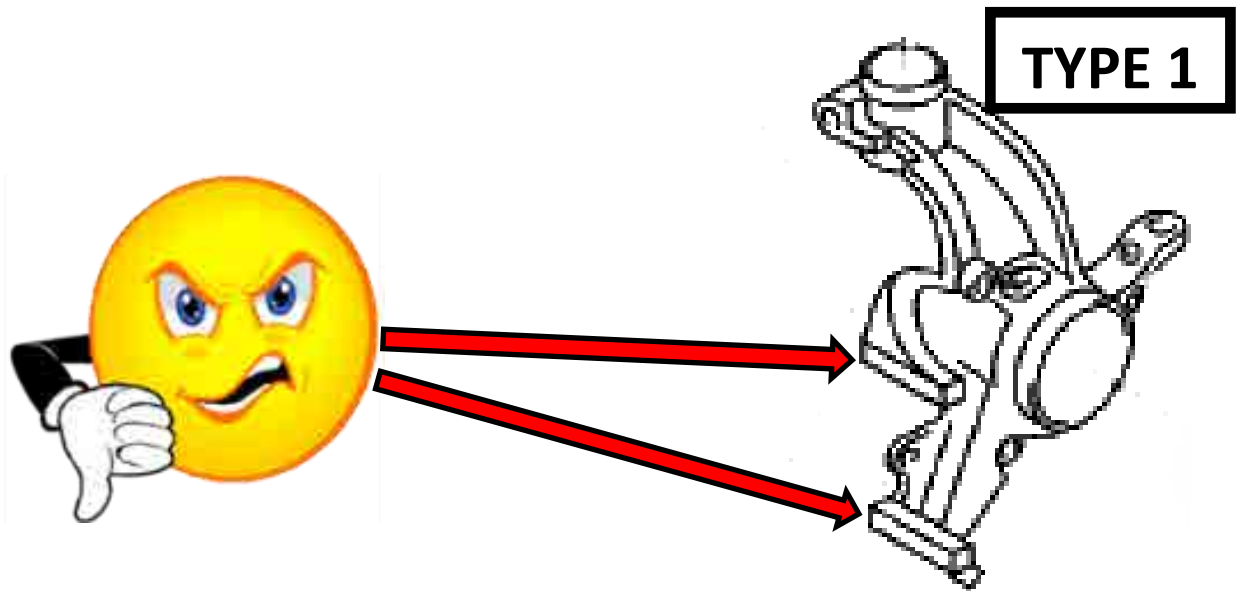

# V-MAXX Autosport Wheel Fitment Chart for kit 20 SE 330 04

276 MM

187

186 MM