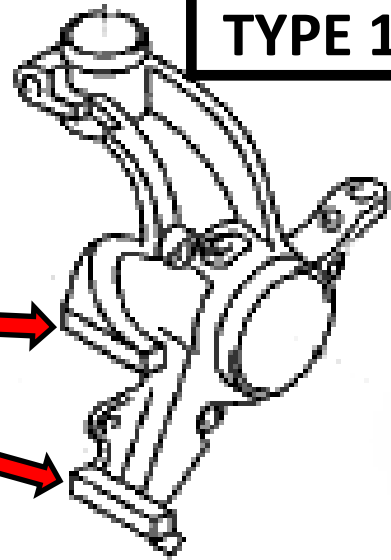

VW AUDI SKODA SEAT

TYPE 1

TYPE 2

V-MAXX Autosport Wheel Fitment Chart for kit 20 SE 330 02

276 MM

187

186 MM