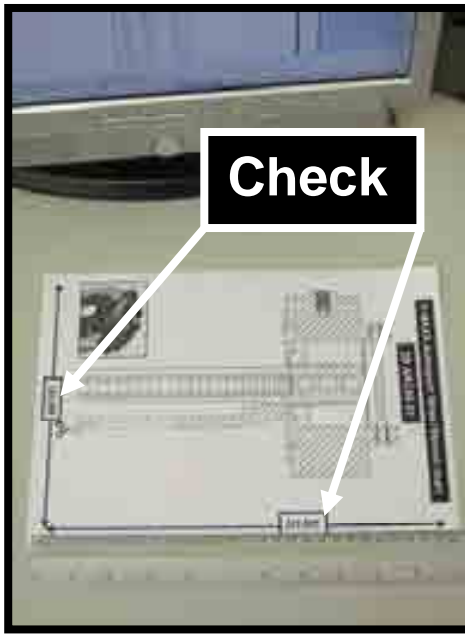

VW AUDI SKODA SEAT

TYPE 1

TYPE 2

V-MAXX Autosport Wheel Fitment Chart for kit 20 SE 330 02

276 MM

187

186 MM