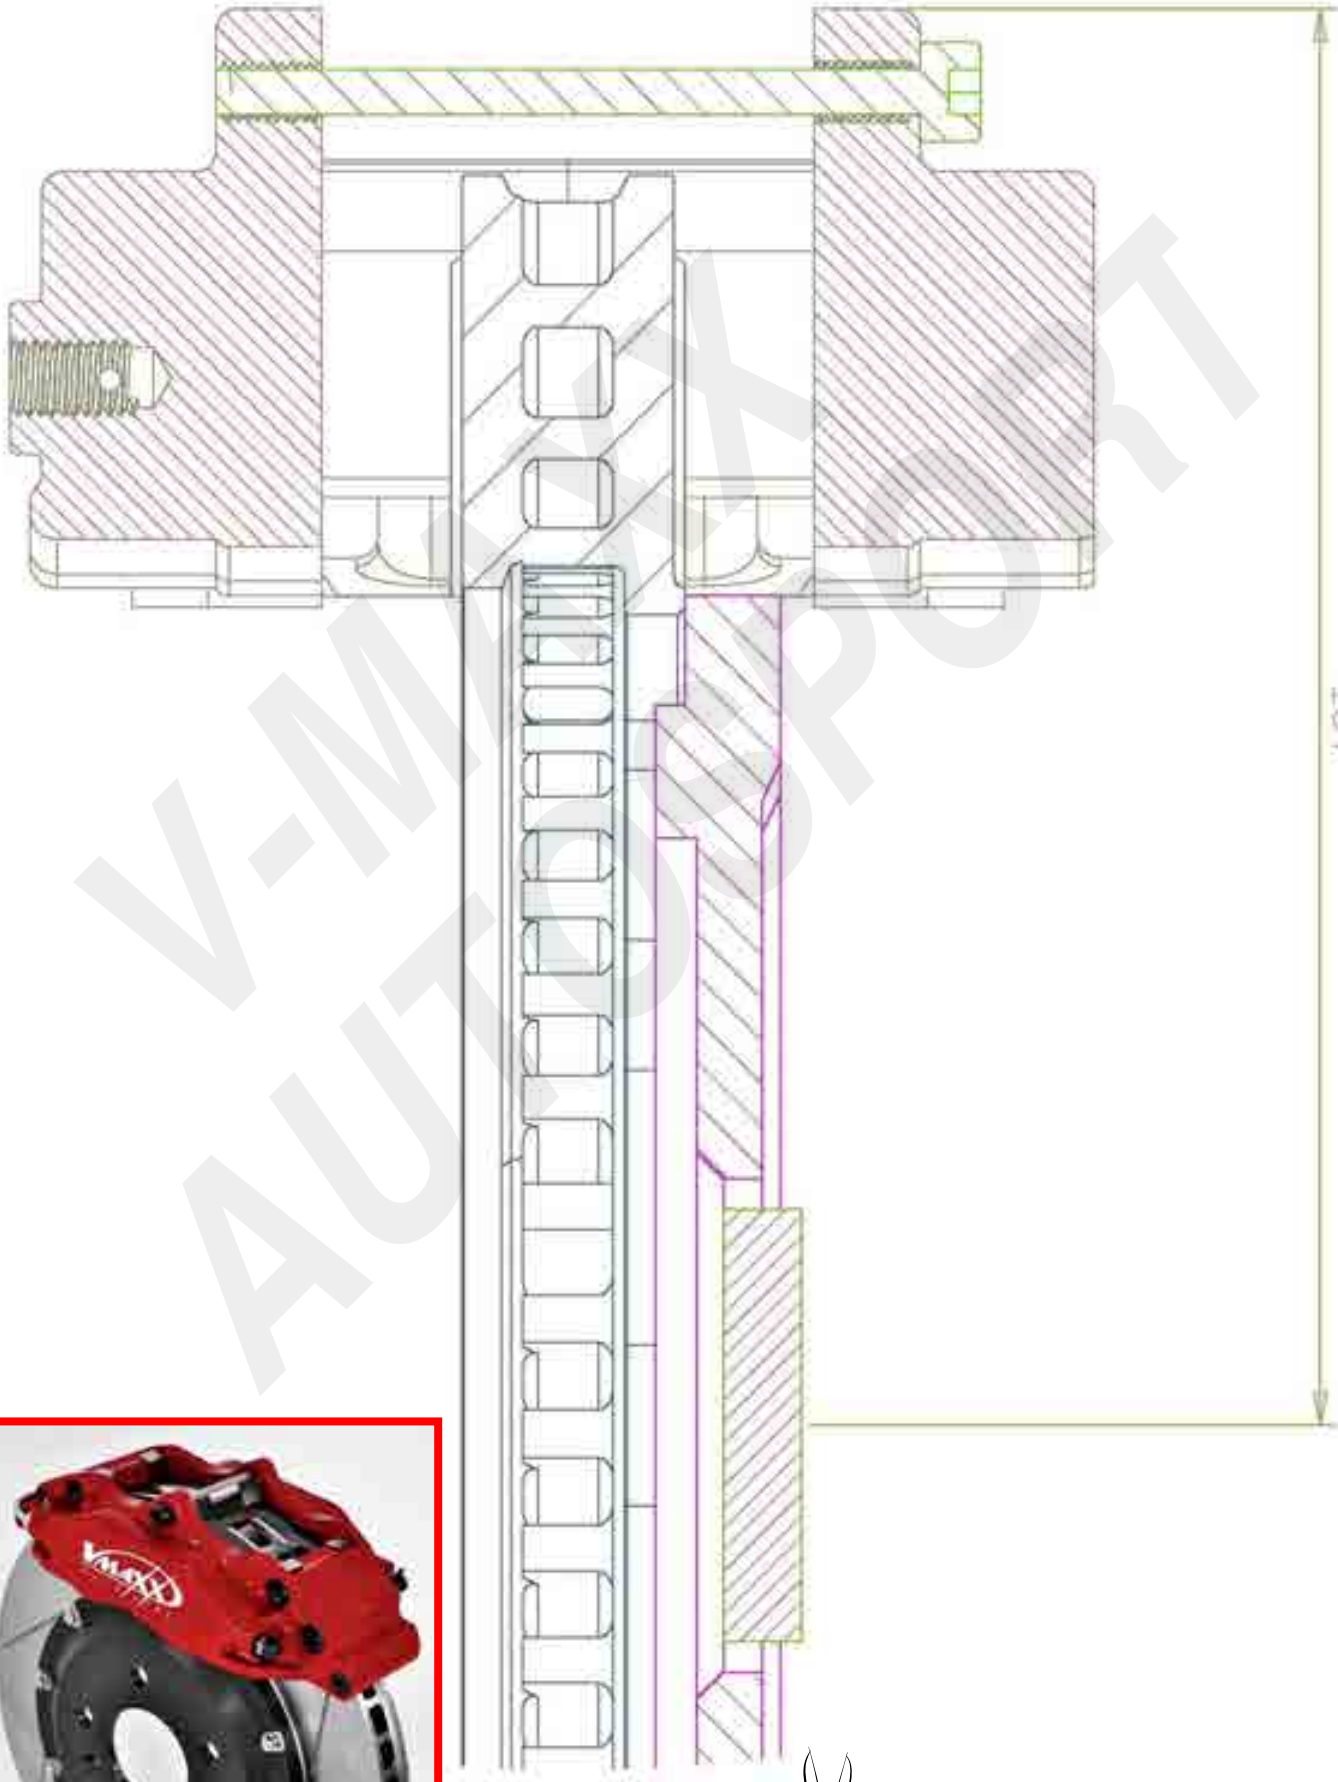

VW AUDI SKODA SEAT

TYPE 1

TYPE 2

V-MAXX Autosport Wheel Fitment Chart for kit 20 SE 330 02

276 MM

187

186 MM