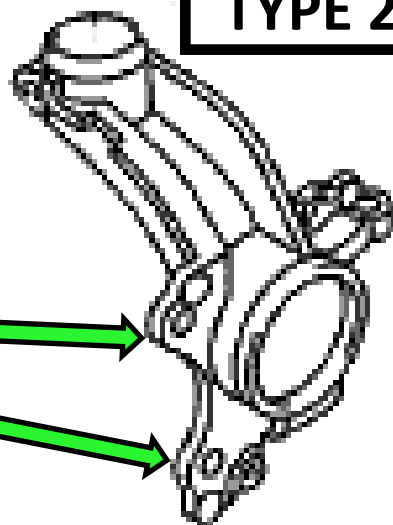

VW AUDI SKODA SEAT

TYPE 1

TYPE 2

V-MAXX Autosport Wheel Fitment Chart for kit 20 SE 330 02

276 MM

187

186 MM