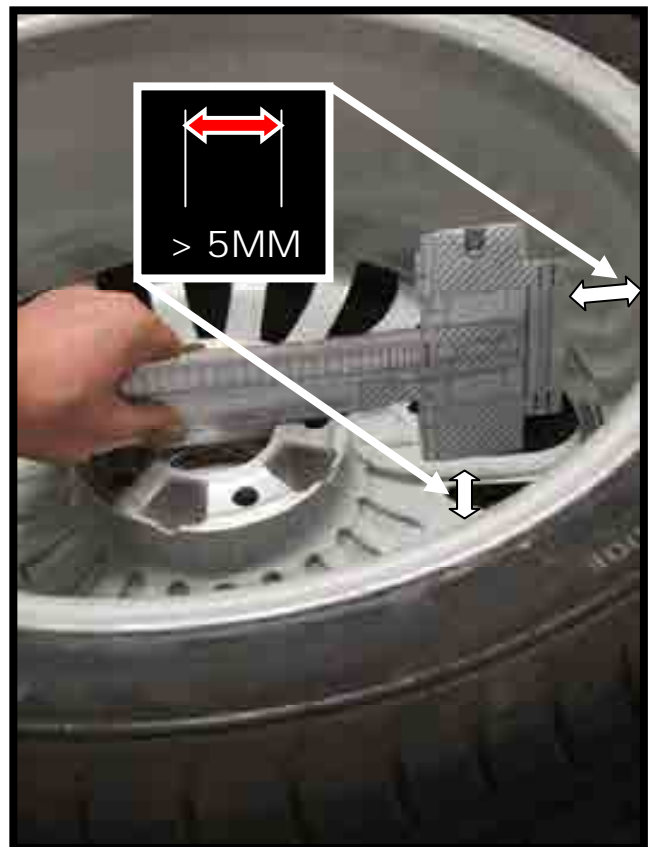

VW AUDI SKODA SEAT

TYPE 1

TYPE 2

V-MAXX Autosport Wheel Fitment Chart for kit 20 SE 330 02

276 MM

187

186 MM