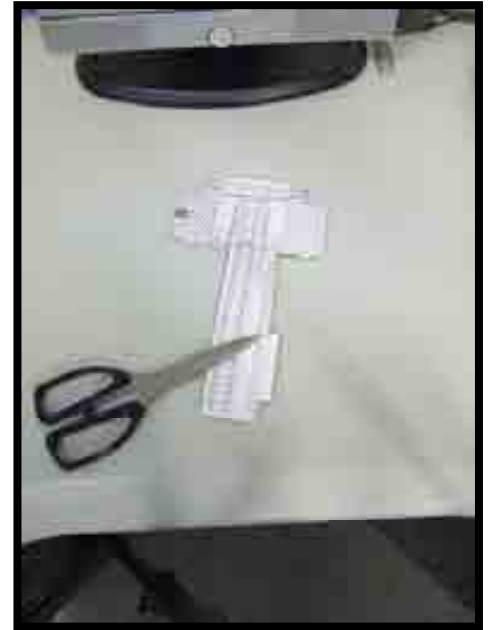

VW AUDI SKODA SEAT

TYPE 1

TYPE 2

V-MAXX Autosport Wheel Fitment Chart for kit 20 SE 330 02

276 MM

187

186 MM