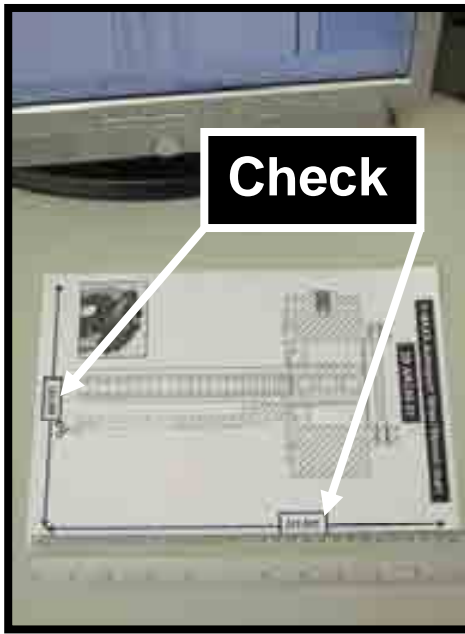

VW AUDI SKODA SEAT

V-MAXX Autosport Wheel Fitment Chart for kit 20 SE 330 01

276 MM

187

186 MM