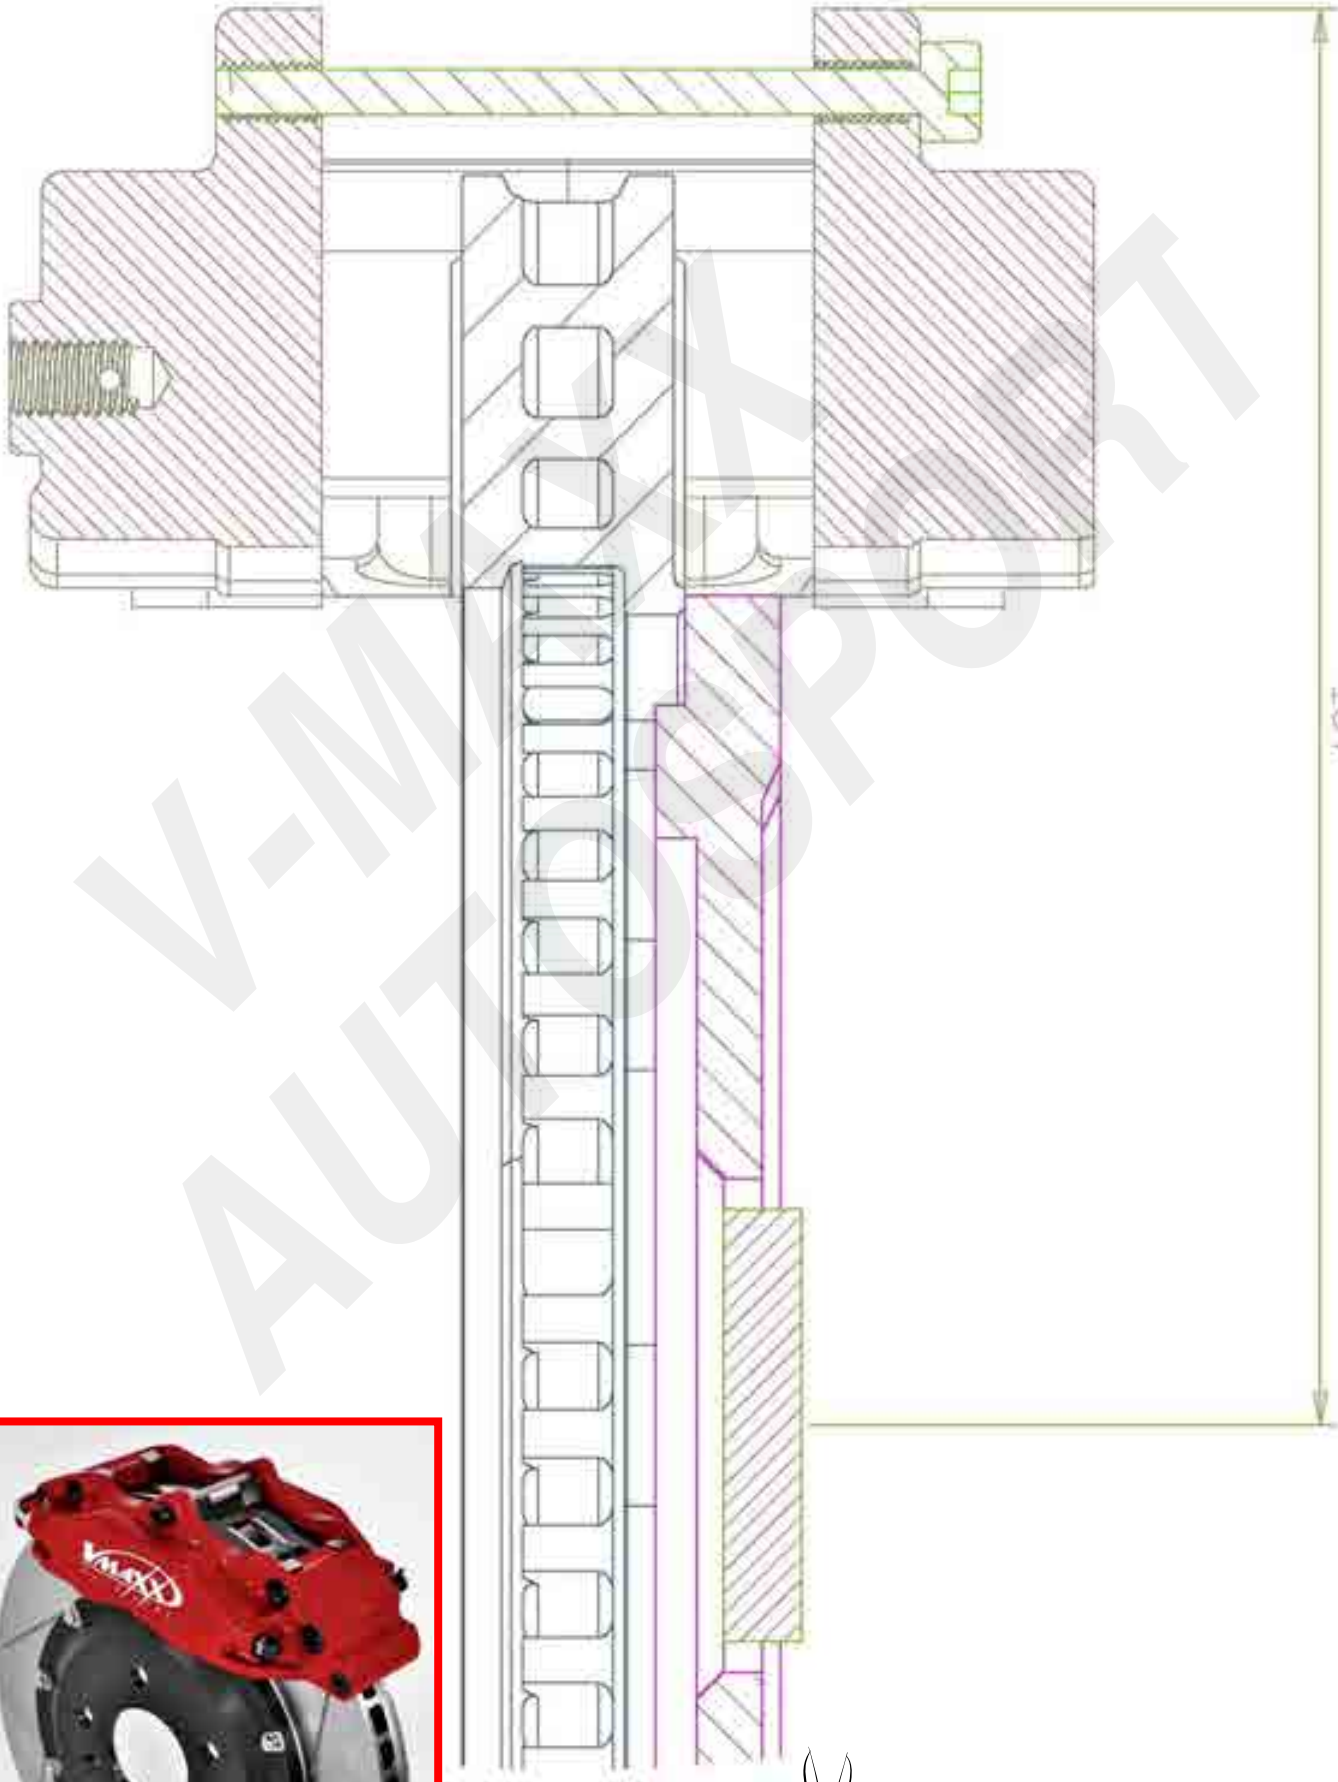

VW AUDI SKODA SEAT

V-MAXX Autosport Wheel Fitment Chart for kit 20 SE 330 01

276 MM

187

186 MM