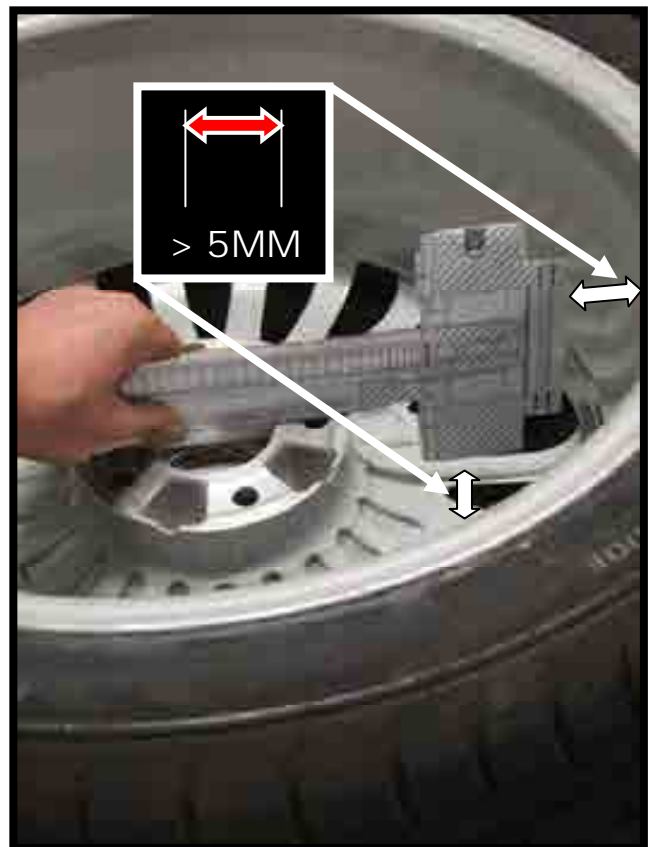

VW AUDI SKODA SEAT

V-MAXX Autosport Wheel Fitment Chart for kit 20 SE 330 01

276 MM

187

186 MM