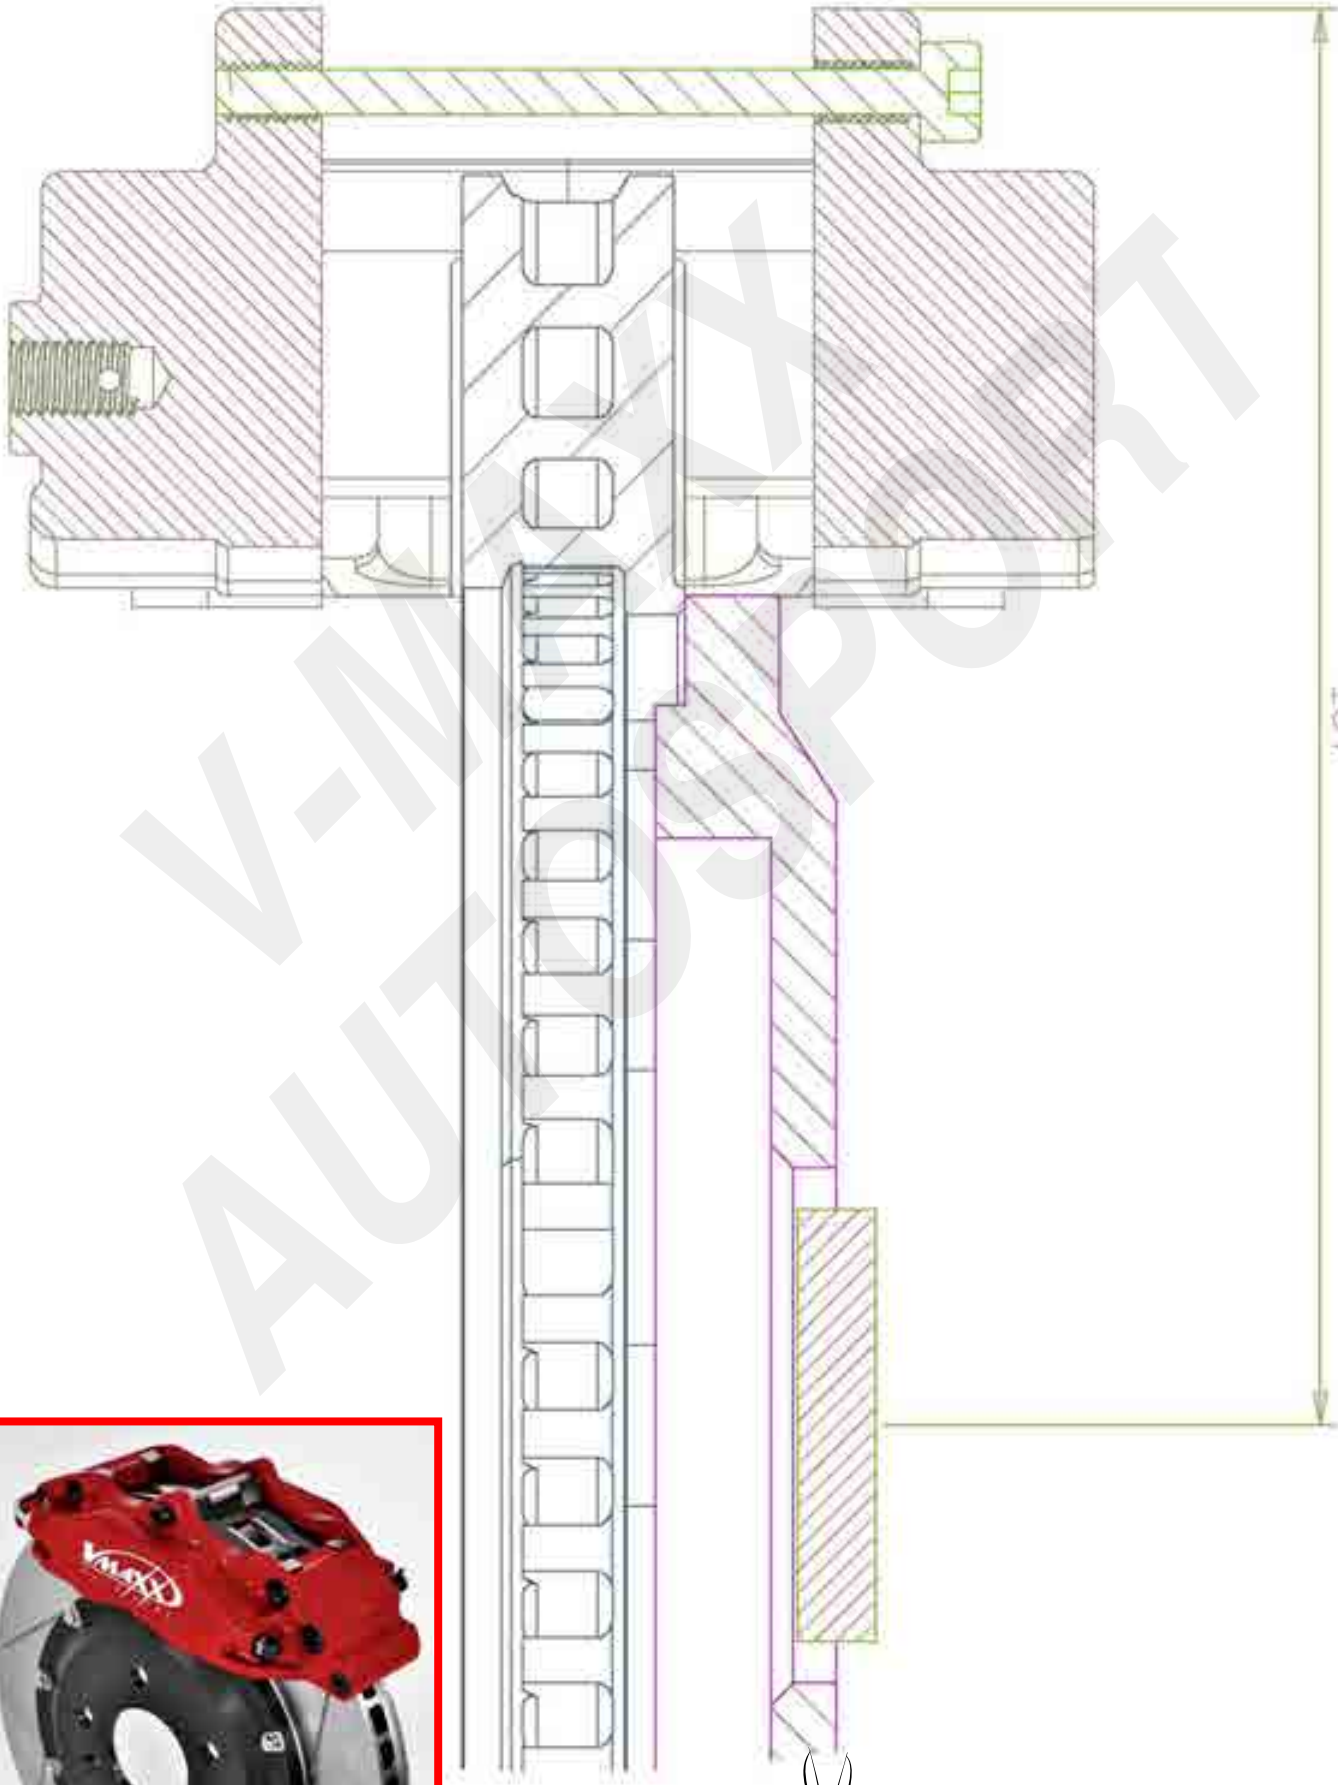

V-MAXX Autosport Wheel Fitment Chart for kit 20 AU 330 07

276 MM

187

186 MM