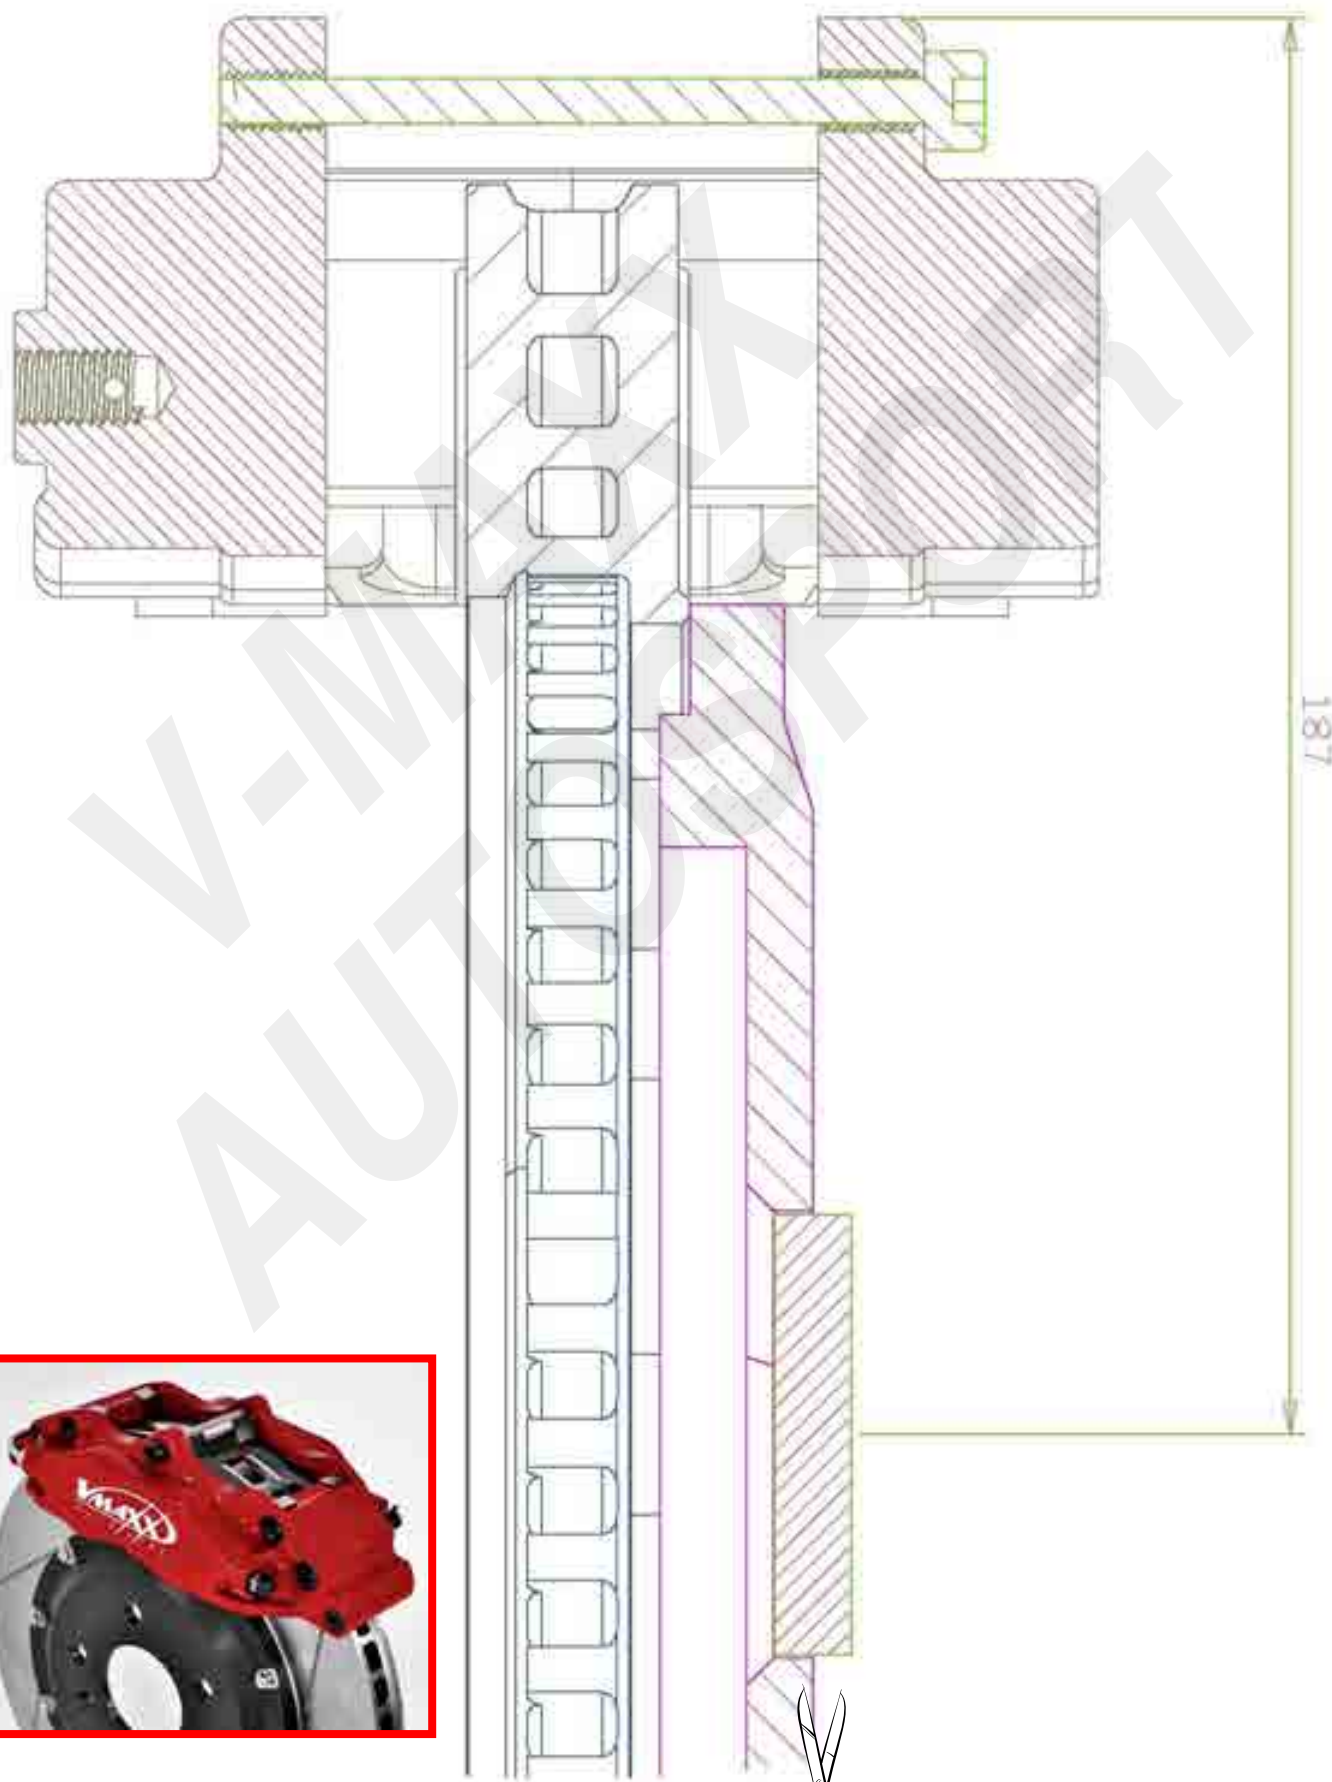

V-MAXX Autosport Wheel Fitment Chart

For kit 20AR 330 01

276 MM

187

186 MM